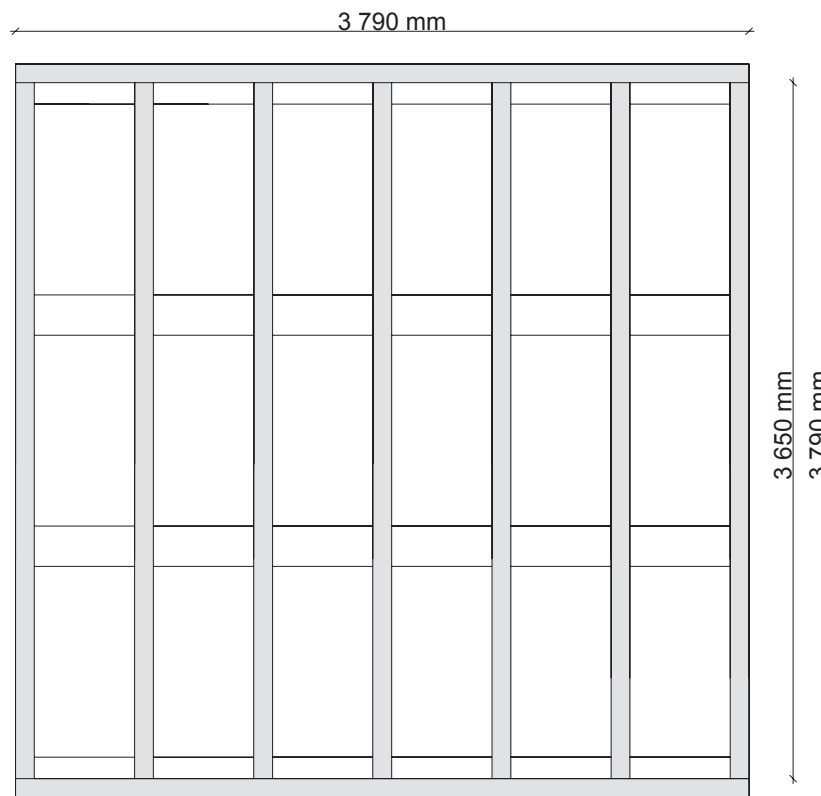

# ENZO-B

400 × 400 cm

380 × 380 cm

40 mm

- D Alle angegebenen Maße sind ca.-Maße  
GB All dimensions are approximate !  
NL Alle maten zijn circa maten  
NO Alle vedlagte mål er ca !  
E ¡Todas las dimensiones son aproximadas!  
PT Todas as dimensões são aproximadas!  
PL Wszystkie wymiary są przybliżone  
EST Kõik mõõdud on ligilähedased.  
IT Tutte le misure indicate sono circa  
DK alle angivne mål er ca.-mål  
S samtliga mått är ungefärliga  
FR Toutes les dimensions fournies sont approximatives

# ENZO - B 40 mm

400 × 400 cm

			mm	mm	x
01-1			70	45	2
01-2					7
02-1				57	1/1
02-2					1
03					37
04					--
05					26
06				114	8
07					15
08					9
09					1
10					1
11					1
12					1
13					1
14					1
15					2
16			40	122	2(1+1)
17			40	143	5(4+1)
18					2
19			1425	1955	1
20		21	1530	990	1
			765	990	1
22					--
23			88/110	18	126+2/100+2
24					43+1/34+1
25			143	18	--
26			115	18	4

# ENZO - B 40 mm

400 × 400 cm

		 mm	 mm	 ×
27			2340	4
28			5500	2
29			2750	4
30				2
31			ca. 14,9 m	
32			2010	4
33			4,0×40/4,0×50 5,0×70/6,0×140	115/660 15/55
34			1,4×35	50
35			--	--
36			M8×70	12
37			300-400	

**19**  
40 mm  
1425 x 1955 mm Standart +  
1×

**20**  
40 mm  
1530 x 990 mm Standart +  
1×

**21**  
40 mm  
765 x 990 mm Standart +  
1×